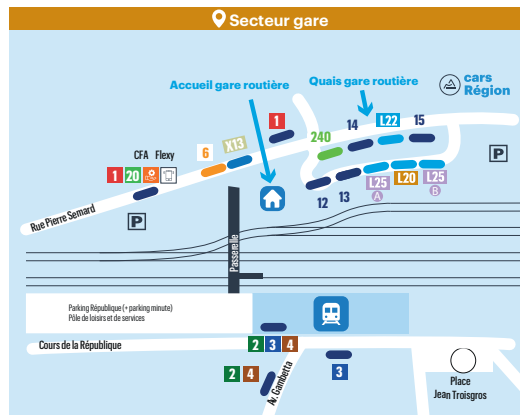

L20 → NEULISE → ROANNE

La Région vous transporte

Du 26 août 2024 au 24 août 2025

- Lignes cars Région
 - Lignes bus STAR
 - Lignes cars et bus de Roannais Agglomération
 - Cars TER, Navette TGV
 - Lignes des cars du Rhône
 - Lignes cars Région express
- L25 A Direction Charlieu
L25 B Direction Chauffailles

ZONES	Communes	Points d'arrêt	Hors vacances				Toute l'année		Vacances scolaires			Vacances d'été Cars Région		
			L M Me J V				Samedi		L M Me J V			L M Me J V		
ROANNE AGGLO	ROANNE	Gare Routière	06:07	12:10	17:10	18:10	12:10	17:10	06:07	12:10	17:10	06:07	12:10	17:10
		Louis Flandre	06:14	12:17	17:17	18:17	12:17	17:17	06:14	12:17	17:17	06:14	12:17	17:17
	LE COTEAU	Libération	06:17	12:20	17:20	18:20	12:20	17:20	06:17	12:20	17:20	06:17	12:20	17:20
		Gare	06:19	12:22	17:22	18:22	12:22	17:22	06:19	12:22	17:22	06:19	12:22	17:22
		Lycée E. Legrand	06:21	12:24	17:24	18:24	12:24	17:24	06:21	12:24	17:24	06:21	12:24	17:24
	SAINT-CYR-DE-FAVIERES	H./Rhin Gare	06:26	12:29	17:29	18:29	12:29	17:29	06:26	12:29	17:29	06:26	12:29	17:29
	VENDRANGES	Bourg	06:31	12:34	17:34	18:34	12:34	17:34	06:31	12:34	17:34	06:31	12:34	17:34
		Planets	06:33	12:36	17:36	18:36	12:36	17:36	06:33	12:36	17:36	06:33	12:36	17:36
	NEULISE	Grand Presle	06:35	12:38	17:38	18:38	12:38	17:38	06:35	12:38	17:38	06:35	12:38	17:38
		Bruyères	06:37	12:40	17:40	18:40	12:40	17:40	06:37	12:40	17:40	06:37	12:40	17:40
	Flandre	06:39	12:42	17:42	18:42	12:42	17:42	06:39	12:42	17:42	06:39	12:42	17:42	
	Rte du Forez	06:41	12:44	17:44	18:44	12:44	17:44	06:41	12:44	17:44	06:41	12:44	17:44	
	Jacquins	06:42	12:45	17:45	18:45	12:45	17:45	06:42	12:45	17:45	06:42	12:45	17:45	